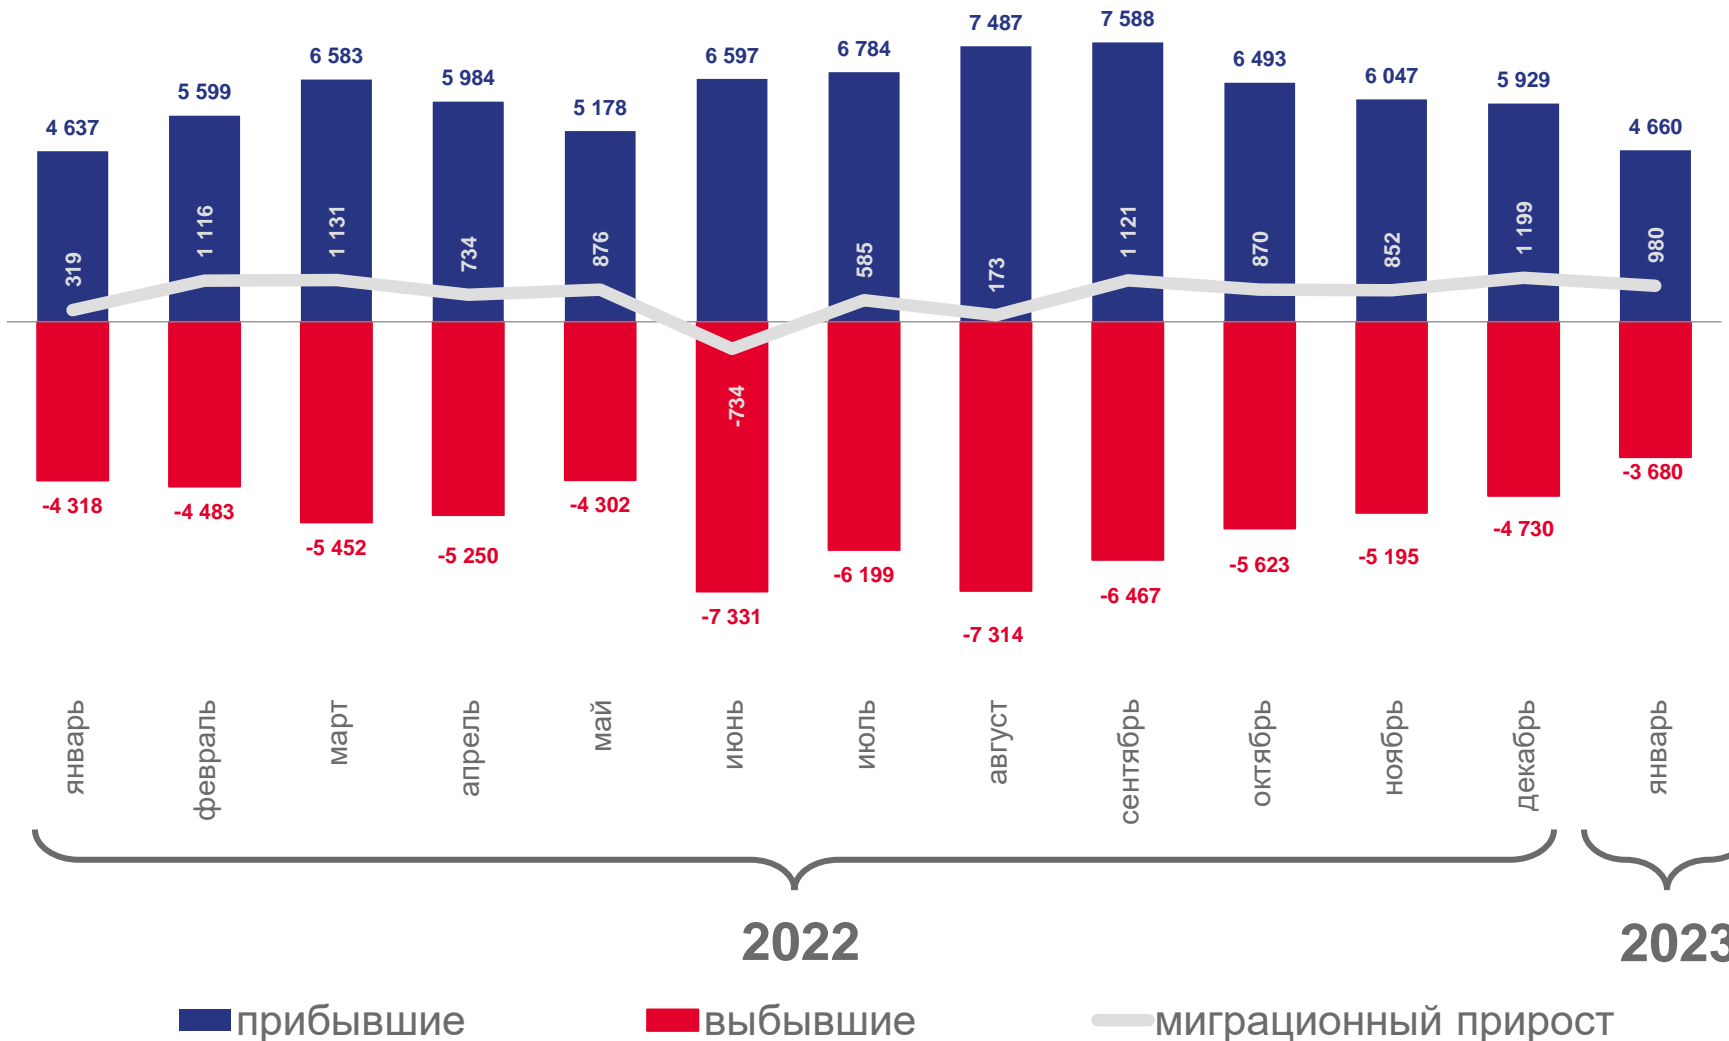

Выбыло

3,7

▼ 85,2% к январю 2022 года

Сменили место жительства внутри области

1,9

за январь 2023 года

1,9

за январь 2022 года

ОБЩИЕ ИТОГИ МИГРАЦИИ

человек

ЗА ЯНВАРЬ 2023 ГОДА

тыс. человек

+1,0

Миграционный прирост/убыль населения

ИЗМЕНЕНИЕ, %
к январю 2022 года

+0,5%

числа прибывших

-4,8%

числа выбывших

ЧИСЛО ПРИБЫВШИХ

ЗА ЯНВАРЬ 2023 ГОДА

4,7

тыс. человек

Число прибывших