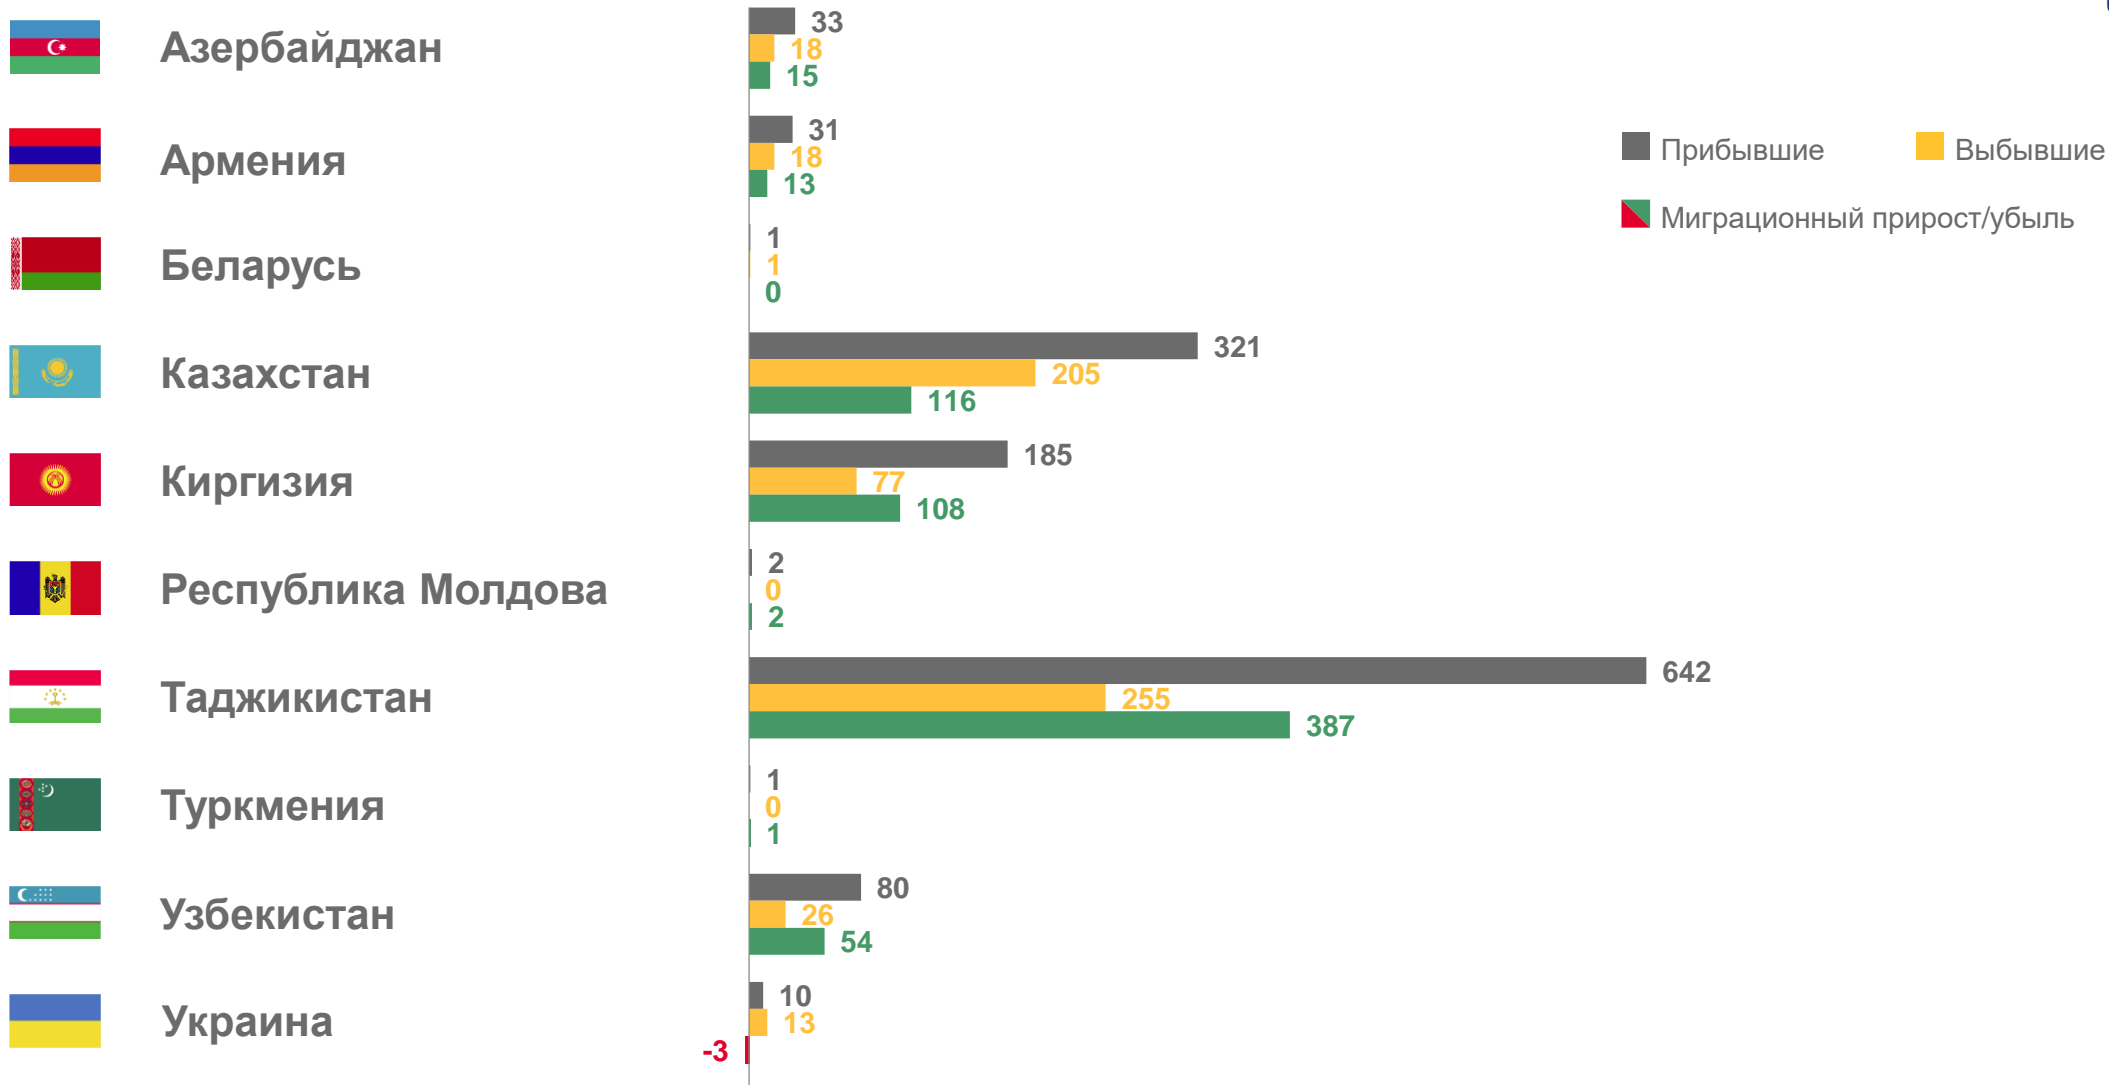

увеличился в 3,1 раза

Изменение коэффициента к январю 2022 года

человек

2023

2022

МИГРАЦИОННЫЕ ПОТОКИ ПЕРЕДВИЖЕНИЙ

ЗА ЯНВАРЬ 2023 ГОДА

Прибывшие

4,7 тыс. человек

- Внутрирегиональная
- Межрегиональная
- Международная
- со странами СНГ
- с другими зарубежными странами

Выбывшие

3,7 тыс. человек

МИГРАЦИОННЫЙ ОБМЕН НОВОСИБИРСКОЙ ОБЛАСТИ СО СТРАНАМИ СНГ

ЗА ЯНВАРЬ 2023 ГОДА,

человек

МИГРАЦИОННЫЙ ОБМЕН НОВОСИБИРСКОЙ ОБЛАСТИ С ДРУГИМИ ЗАРУБЕЖНЫМИ СТРАНАМИ

ЗА ЯНВАРЬ 2023 ГОДА,

человек

Германия

Грузия

Китай

Турция

Австралия

Иран

Сербия

США

Франция

...

Прочие