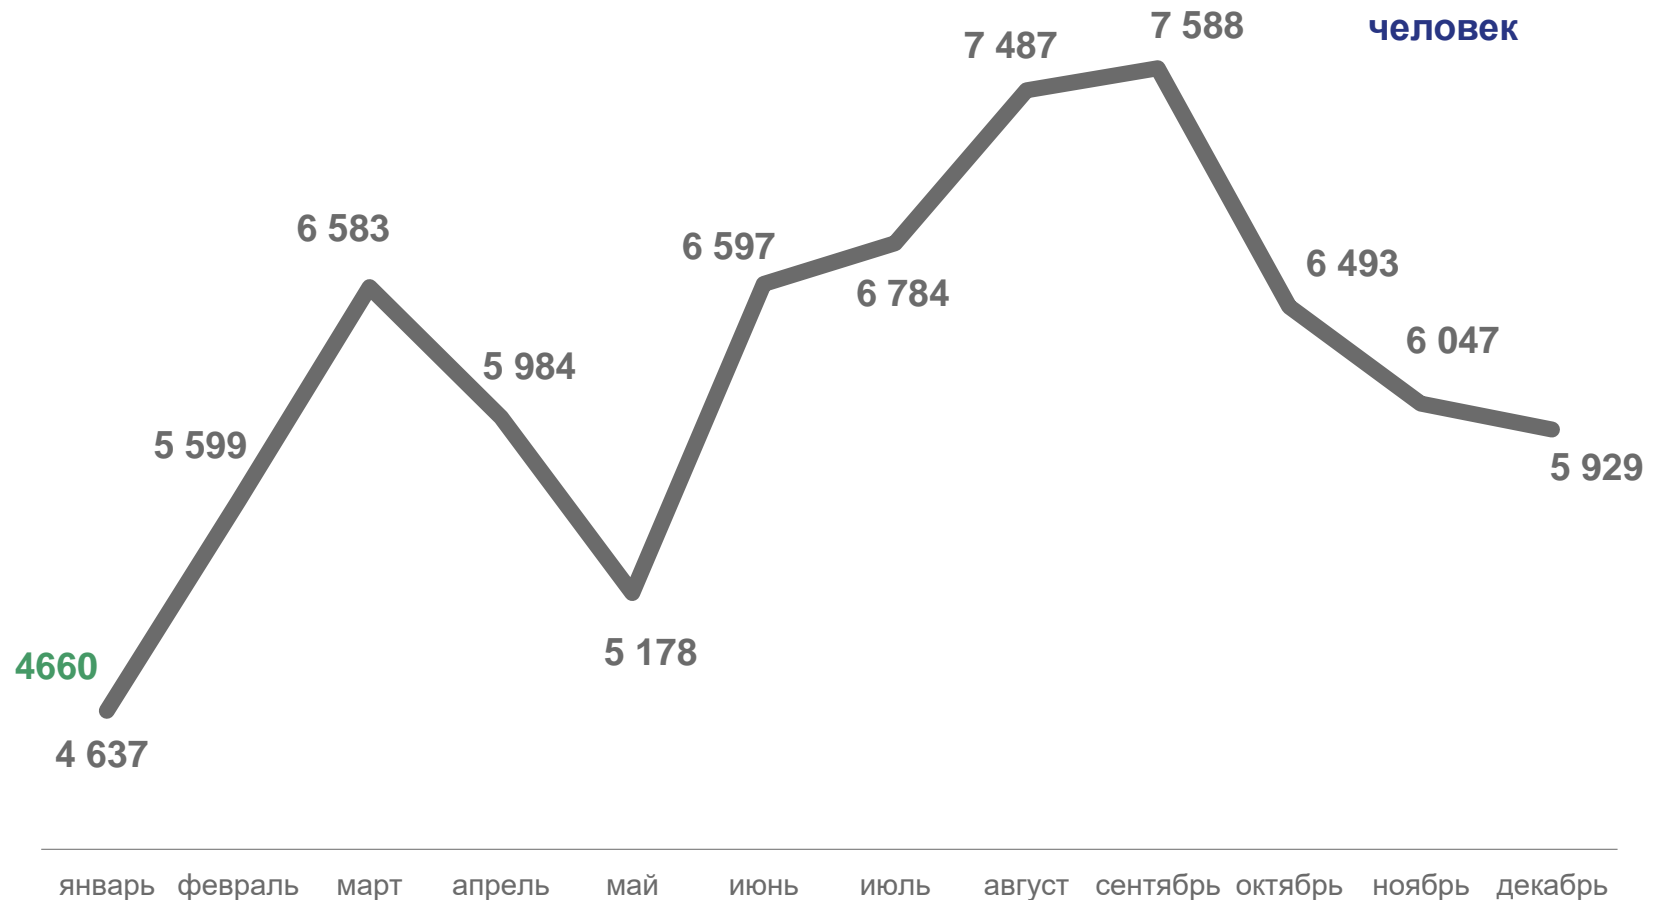

ЧИСЛО ПРИБЫВШИХ

ЗА ЯНВАРЬ 2023 ГОДА

4,7

тыс. человек

Число прибывших

196,4‰

в расчете на 10000 человек населения

Коэффициент прибытия

+0,6%

Изменение коэффициента к январю 2022 года

2023

2022