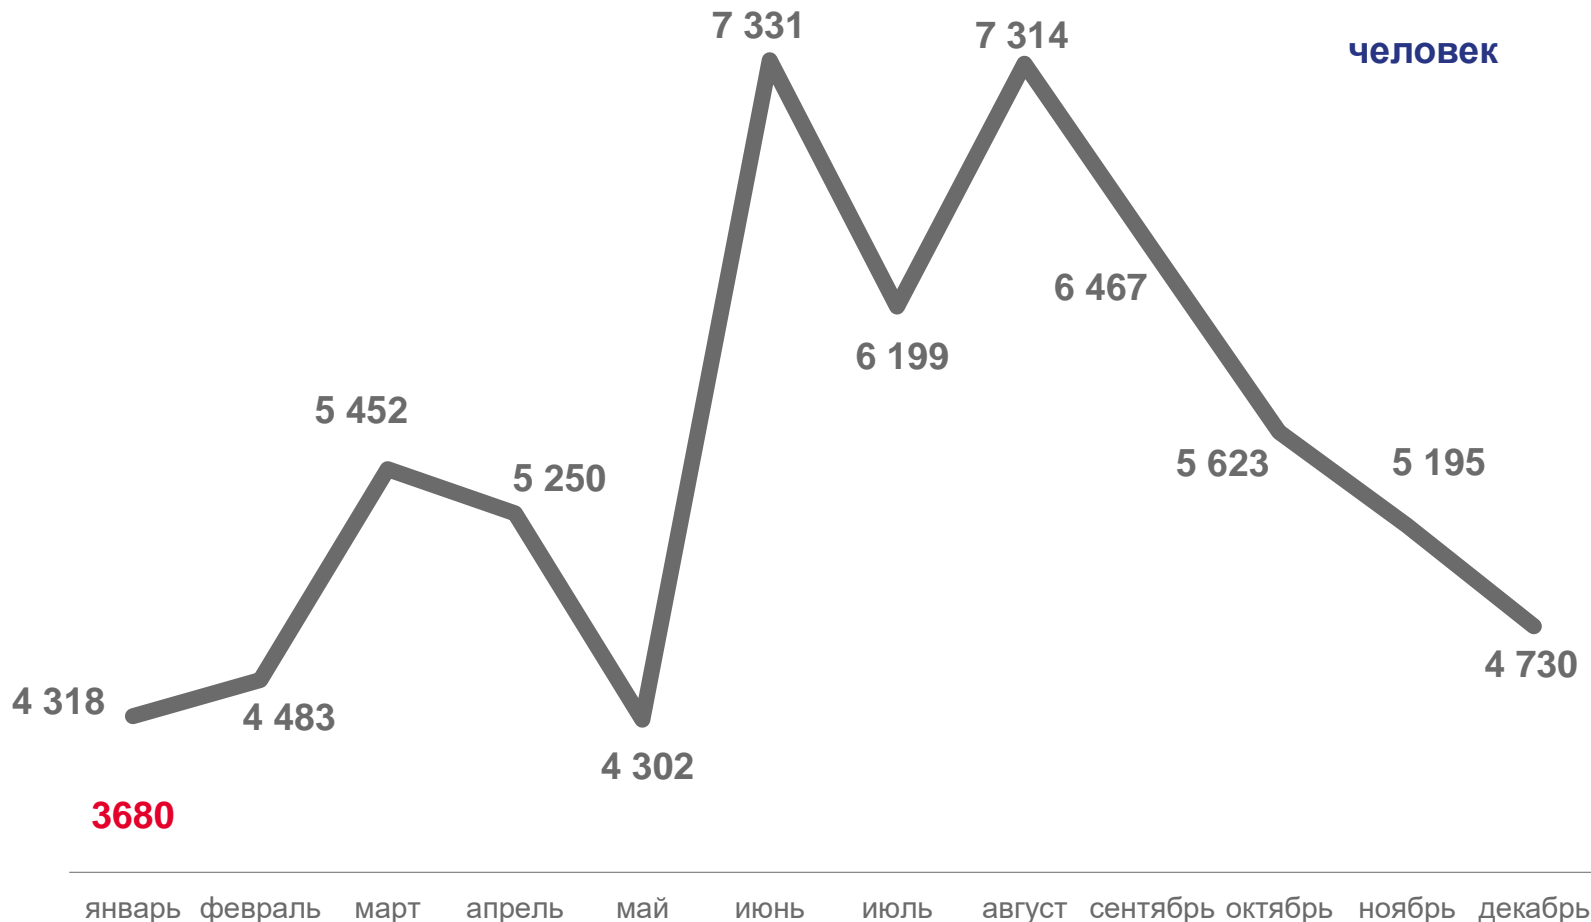

ЗА ЯНВАРЬ 2023 ГОДА

3,7 тыс. человек

Число выбывших

в расчете на 10000 человек населения

155,1‰

Коэффициент выбытия

-14,7%

Изменение коэффициента к январю 2022 года