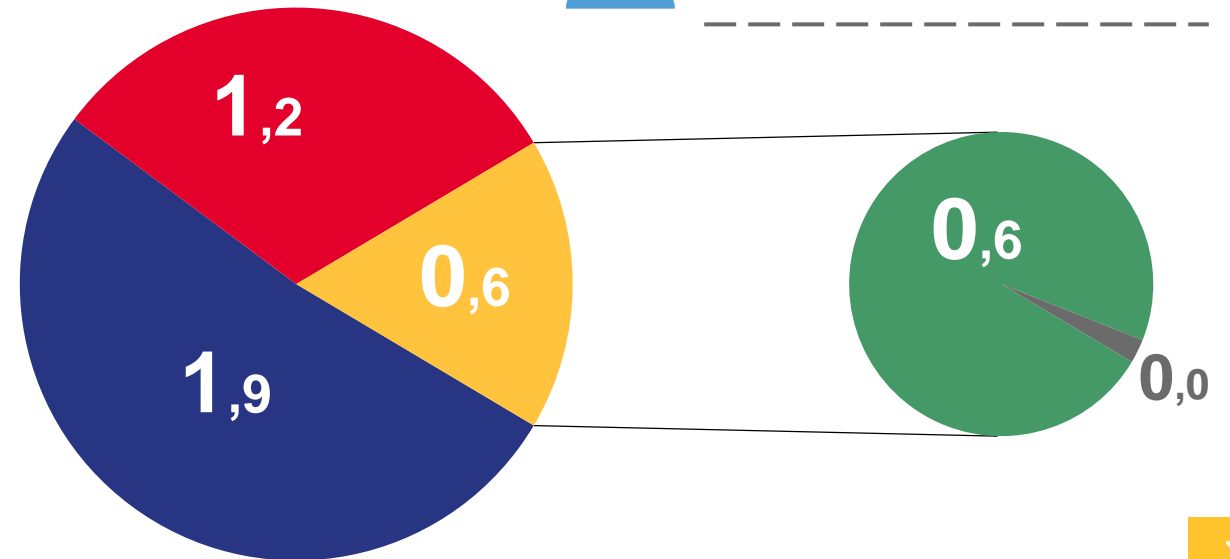

увеличился в 3,1 раза

Изменение коэффициента к январю 2022 года

человек

2023

2022

МИГРАЦИОННЫЕ ПОТОКИ ПЕРЕДВИЖЕНИЙ

ЗА ЯНВАРЬ 2023 ГОДА

Прибывшие

4,7 тыс. человек

- Внутрирегиональная
- Межрегиональная
- Международная
- со странами СНГ
- с другими зарубежными странами

Выбывшие

3,7 тыс. человек

МИГРАЦИОННЫЙ ОБМЕН НОВОСИБИРСКОЙ ОБЛАСТИ СО СТРАНАМИ СНГ