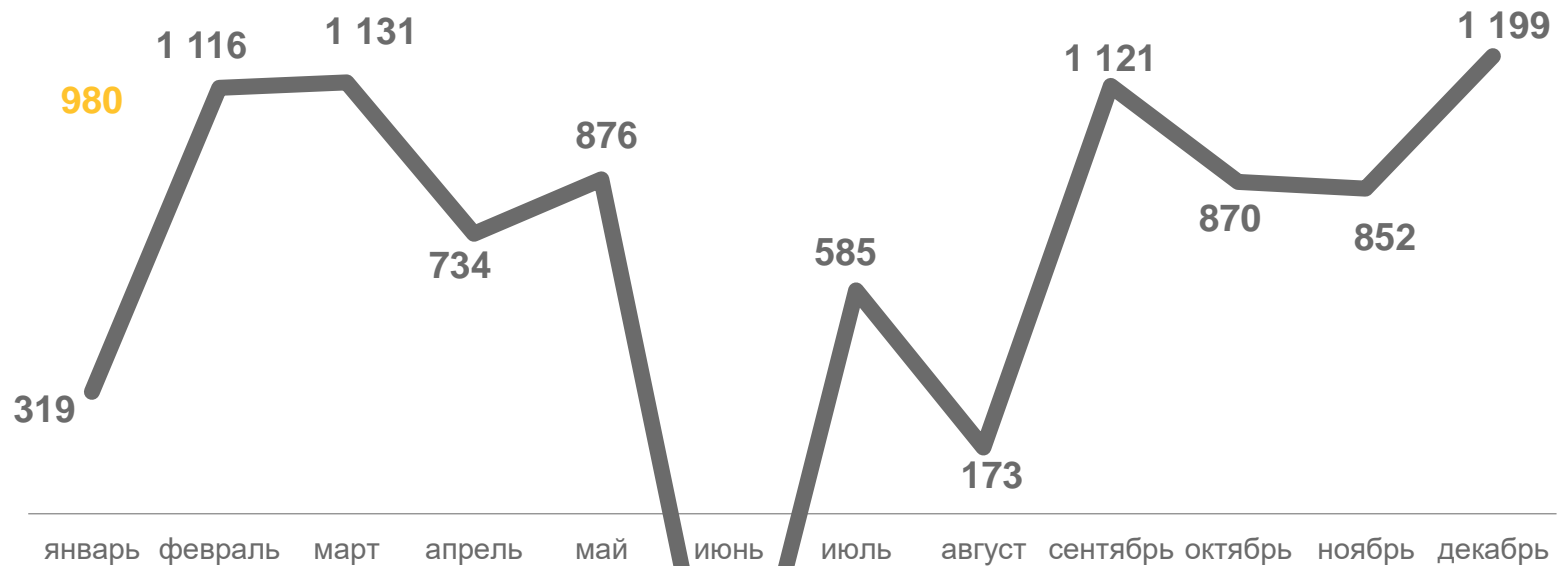

ЗА ЯНВАРЬ 2023 ГОДА

3,7 тыс. человек

Число выбывших

в расчете на 10000 человек населения

155,1‰

Коэффициент выбытия

-14,7%

Изменение коэффициента к январю 2022 года

2023

2022

МИГРАЦИОННЫЙ ПРИРОСТ/УБЫЛЬ

ЗА ЯНВАРЬ 2023 ГОДА

1,0 тыс. человек

в расчете на 10000 человек населения

41,3‰

Коэффициент миграционного прироста

увеличился в 3,1 раза

Изменение коэффициента к январю 2022 года

человек

2023

2022

МИГРАЦИОННЫЕ ПОТОКИ ПЕРЕДВИЖЕНИЙ

ЗА ЯНВАРЬ 2023 ГОДА

Прибывшие