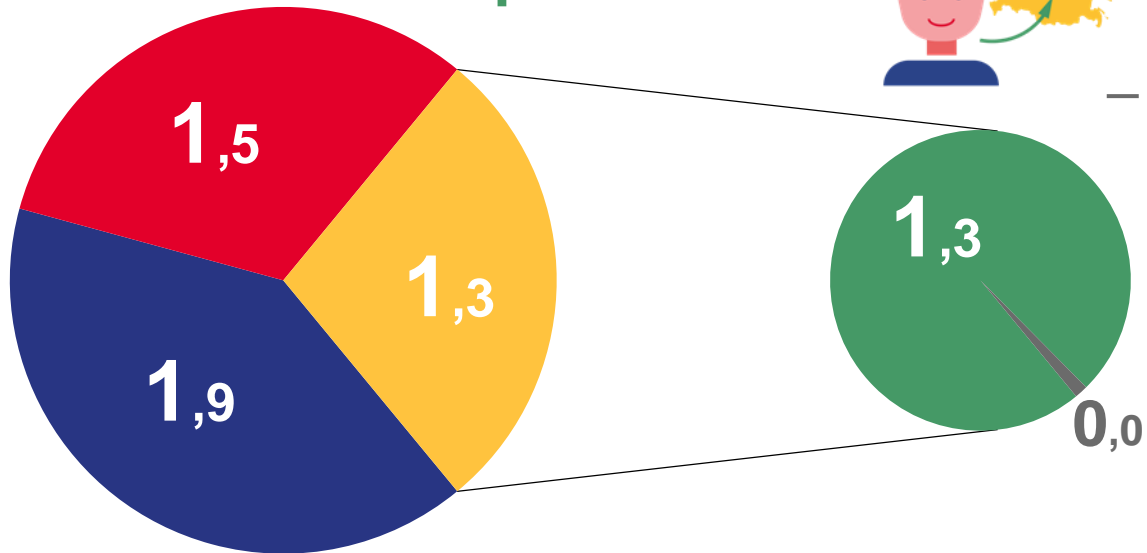

МИГРАЦИОННЫЕ ПОТОКИ ПЕРЕДВИЖЕНИЙ

ЗА ЯНВАРЬ 2023 ГОДА

Прибывшие

4,7 тыс. человек